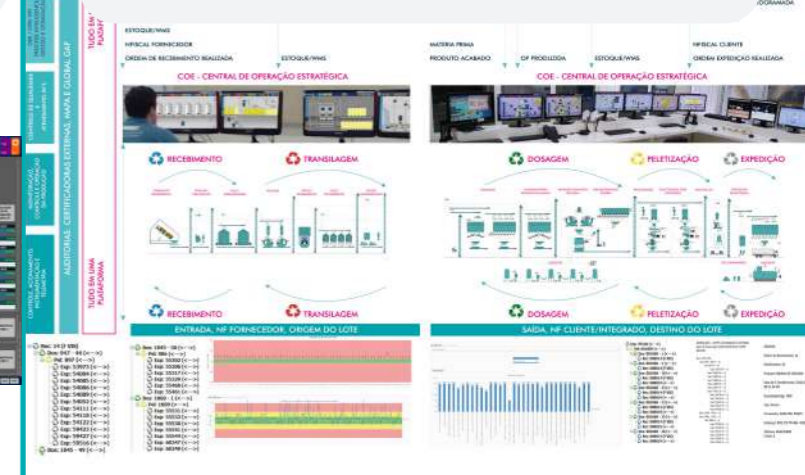

Termometria

Automação

MES - Sistema de Execução de Manufatura

ISA ISA-88: Batch Control

ISA ISA-95: Smart Industry 4.0 Integrating Manufacturing

Rastreabilidade Online

Quadros Elétricos

Instalações Elétricas

BPF Digital

Inseguro com a próxima auditoria do MAPA? Cansado de lidar com toda a burocracia e papelada do BPF na sua empresa?

Imagine a segurança de um BPF com controle 100% digital, mobilidade de registro e "Rastreabilidade Online" em um só local. Conheça o Gemba BPF Digital.